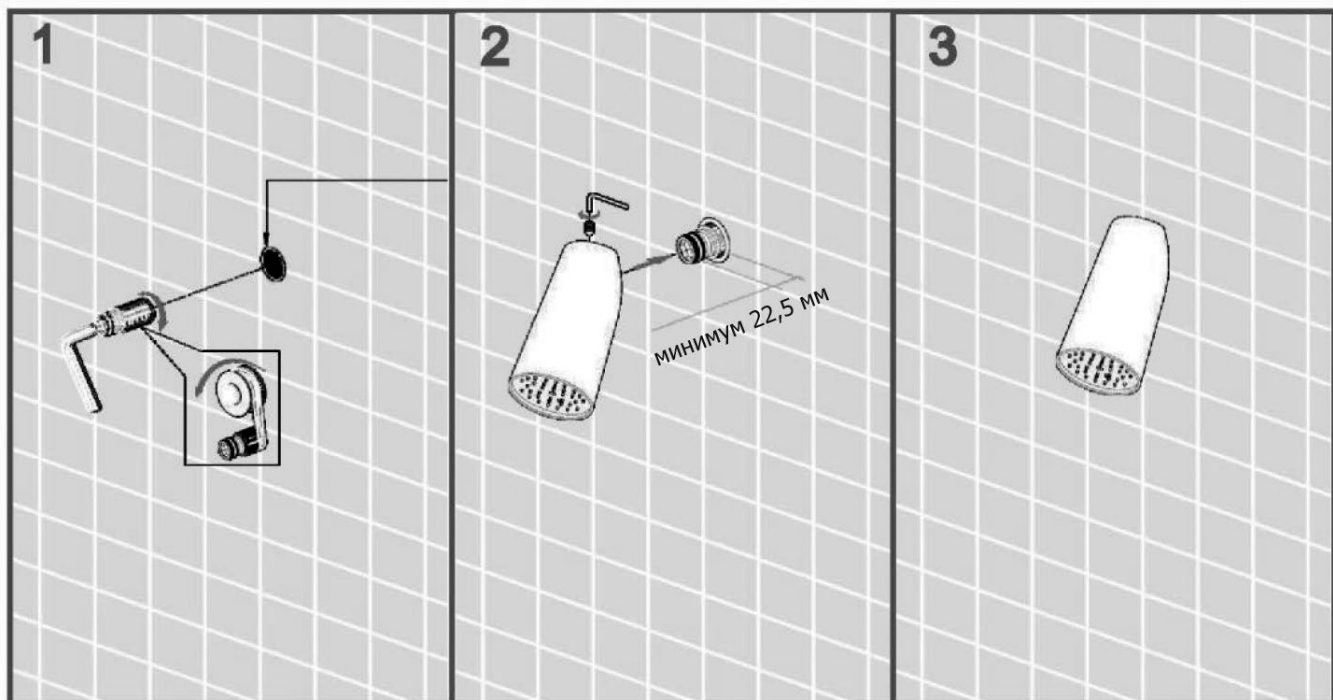

MAXONOR

Превращает воду в удовольствие!

СХЕМА УСТАНОВКИ ВЕРХНЕГО ДУША

арт. PL151, PL152, PL153, PL154,
PL155, PL156, PL157, PL158

**На схеме указан принцип установки изделия. Внешний вид может отличаться*